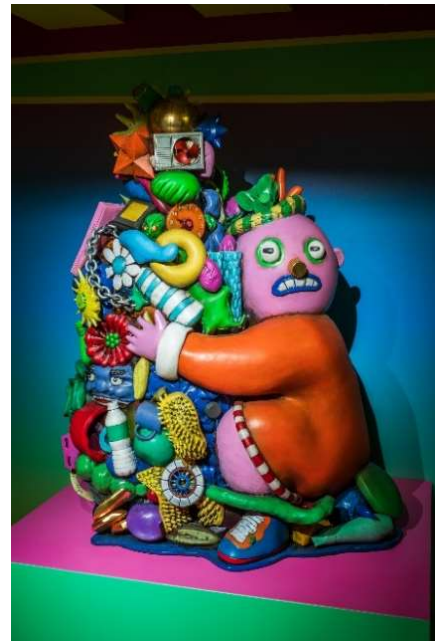

物欲童心
2024
涂漆玻璃纤维、金箔及钢
94.7 x 72.7 x 120 厘米