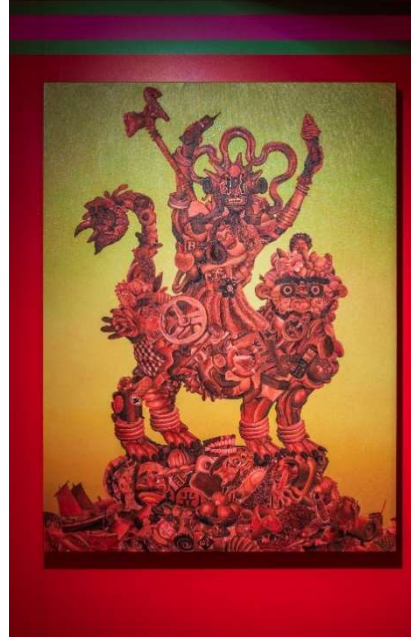

2024

数码影像装置

尺寸不一

油街仓库 2

笑云头：天空的欢乐使者
2024
混合素材
121.9 x 121.9 x 28 厘米

未知之旅
2024
混合素材
121.9 x 121.9 x 28 厘米

如鱼得水
2024
涂漆玻璃纤维、金箔及钢
78.6 x 62.8 x 170 厘米

天行者
2024
涂漆玻璃纤维、金箔及钢
110.8 x 75.3 x 120 厘米

海之女神
2024
涂漆玻璃纤维、金箔及钢
88.8 x 90.5 x 170 厘米

繁荣武士
2024
油彩布本
91.5 x 122.3 厘米

龙与猴的永恒之舞 (黄昏)
2024
油彩布本
91.5 x 122.3 厘米

梦幻河骑手
2024
油彩布本
122 x 152.4 厘米

绿宝石巨人
2024
油彩布本
122 x 152.4 厘米

粉色雪峰
2024
油彩布本
122 x 152.4 厘米