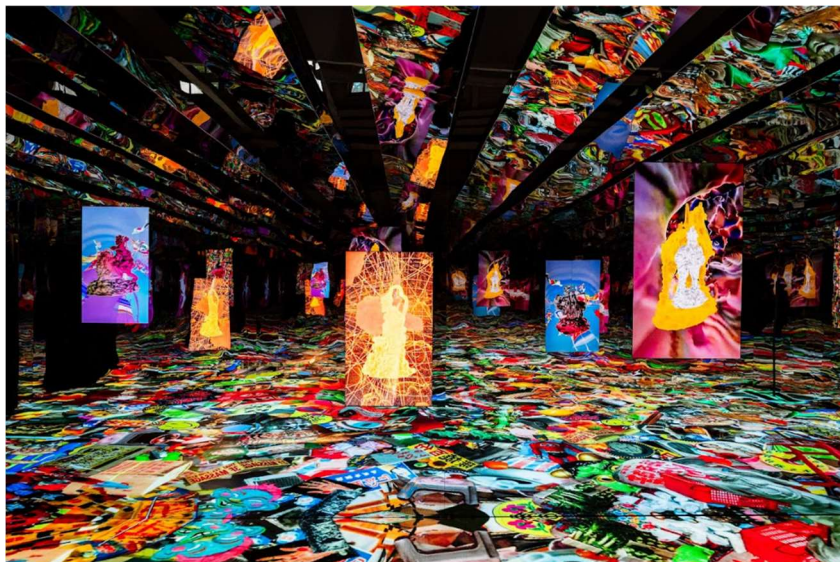

展品资料

油街草地

梦境乐土：无名先生的奇想

2024

涂漆玻璃纤维、金箔及钢

259 x 229 x 450 厘米

油街仓库 1

人山人海

2024

数码影像装置

尺寸不一

油街仓库 2

笑云头：天空的欢乐使者
2024
混合素材
121.9 x 121.9 x 28 厘米

未知之旅
2024
混合素材
121.9 x 121.9 x 28 厘米

如鱼得水
2024
涂漆玻璃纤维、金箔及钢
78.6 x 62.8 x 170 厘米

天行者
2024
涂漆玻璃纤维、金箔及钢
110.8 x 75.3 x 120 厘米