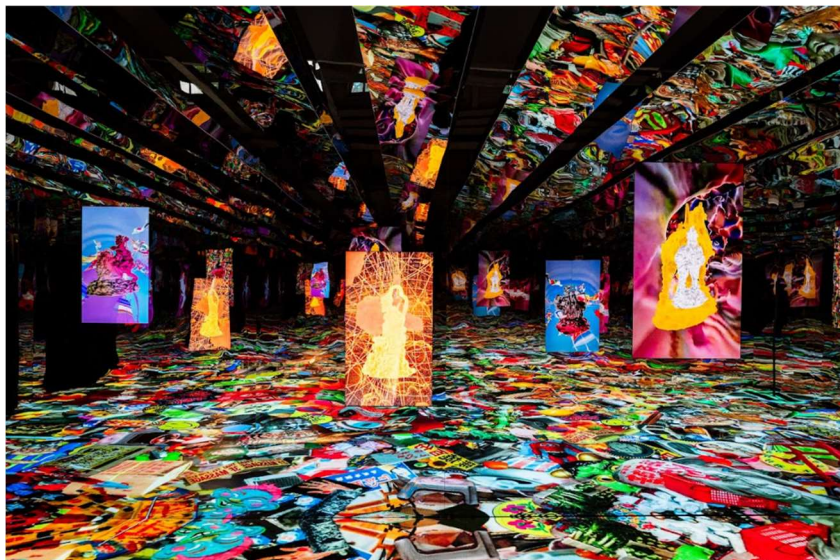

油街草地

2024

塗漆玻璃纖維、金箔及鋼

259 x 229 x 450 厘米

油街倉庫 1

人山人海

2024

數碼影像裝置

尺寸不一