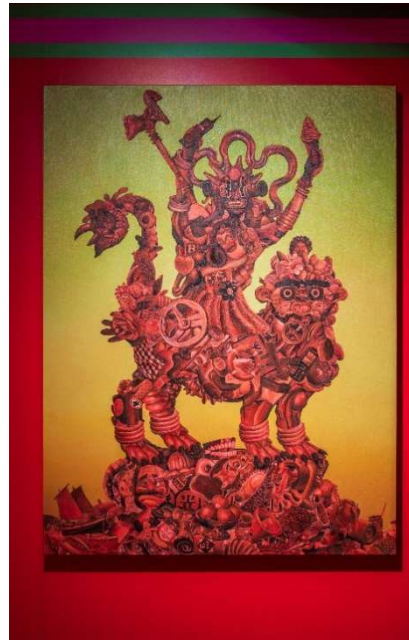

數碼影像裝置

尺寸不一

油街倉庫 2

笑雲頭：天空的歡樂使者  
2024  
混合素材  
121.9 x 121.9 x 28 厘米

未知之旅  
2024  
混合素材  
121.9 x 121.9 x 28 厘米

如魚得水  
2024  
塗漆玻璃纖維、金箔及鋼  
78.6 x 62.8 x 170 厘米

天行者  
2024  
塗漆玻璃纖維、金箔及鋼  
110.8 x 75.3 x 120 厘米

海之女神  
2024  
塗漆玻璃纖維、金箔及鋼  
88.8 x 90.5 x 170 厘米

繁榮武士  
2024  
油彩布本  
91.5 x 122.3 厘米

龍與猴的永恆之舞 (黃昏)  
2024  
油彩布本  
91.5 x 122.3 厘米

夢幻河騎手  
2024  
油彩布本  
122 x 152.4 厘米

綠寶石巨人  
2024  
油彩布本  
122 x 152.4 厘米